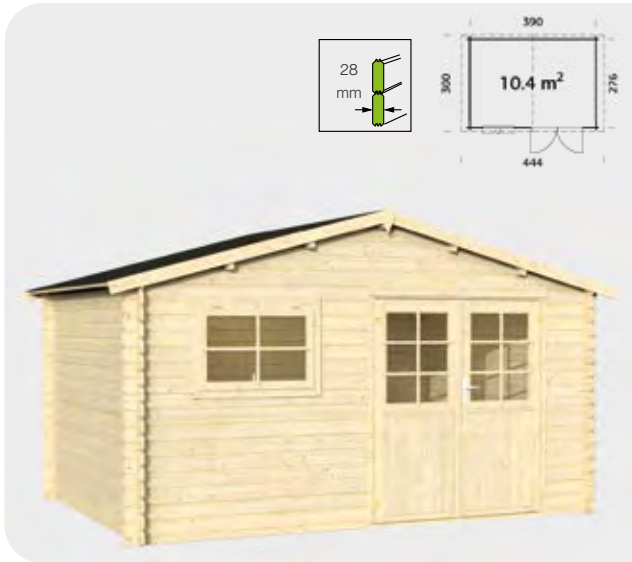

Casetta Blockhaus Liegi

Finestra frontale (vetro incluso).

Porta doppia con finestra (vetro incluso) mm 1610 x 1824 h.

Tetto in listoni da 16 mm con guaina bituminosa inclusa. Pavimento non incluso.

Misure mm	Art no.	Materiale	Codice EAN
3900 x 2760 x 2470 h	614008	Abete non trattato	8 005938 630000

Pavimento per Liegi

Struttura con listelli impregnati mm 45 x 70.

Pavimento in listoni in abete da 16 mm

Misure mm	Art no.	Materiale	Codice EAN
3900 x 2760	614009	Abete non trattato	8 005938 640009

In gombro Max tetto incluso mm

Misura alla base mm

Dimensioni interne mm

Altezza parete mm

Altezza max tetto incluso mm

Sporgenzatetto mm

Superficie tetto mq

4440 x 3900

3900 x 2760

3844 x 2704

1940

2470

frontale

Laterale

Posteriore

120

200

120

13,1