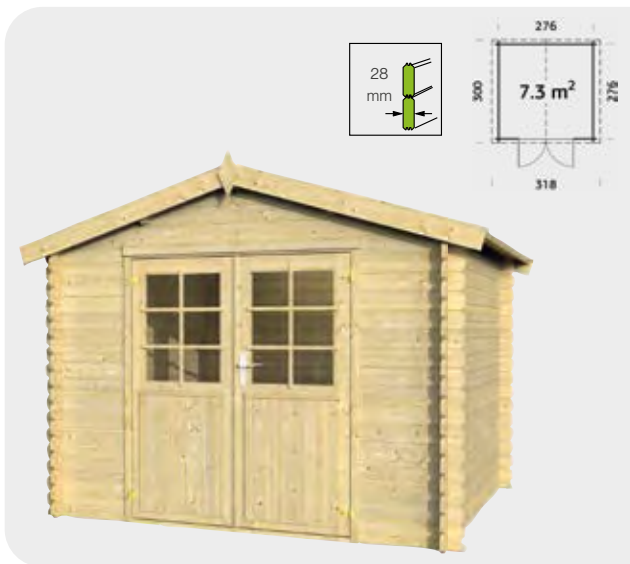

Casetta Blockhaus Milton

Porta doppia con finestra (vetro incluso) mm 1510 x 1740 h.
Tetto in listoni da 16 mm con guaina bituminosa inclusa.
Pavimento non incluso.

Misure mm	Art no.	Materiale	Codice EAN
2960 x 2960 x 2350 h	613998	Abete non trattato	8 005938 609655

Pavimento per Milton

Struttura con listelli impregnati mm 45 x 45.
Pavimento in listoni in abete da 16 mm

Misure mm	Art no.	Materiale	Codice EAN
2960 x 2960	613999	Abete non trattato	8 005938 609662

In gombro Max tetto incluso mm	Misura alla base mm	Dimensioni interne mm	Altezza parete mm	Altezza max tetto incluso mm	Sporgenzatetto mm			Superficie tetto mq
					frontale	Laterale	Posteriore	
3000 x 3180	2960 x 2960	2760 x 2760	1940	2350	120	210	120	9,80