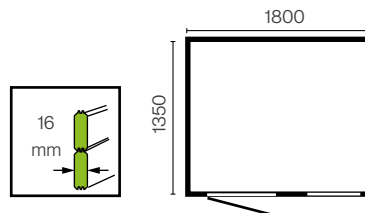

In gombro Max tetto incluso mm	Misura alla base mm	Dimensioni interne mm	Altezza parete mm	Altezza max tetto incluso mm	Sporgenzatetto mm			Superficie tetto mq
					frontale	Laterale	Posteriore	
2030 x 1540	1800 x 1350	1700 x 1250	1830	2200	90	-	-	2,22