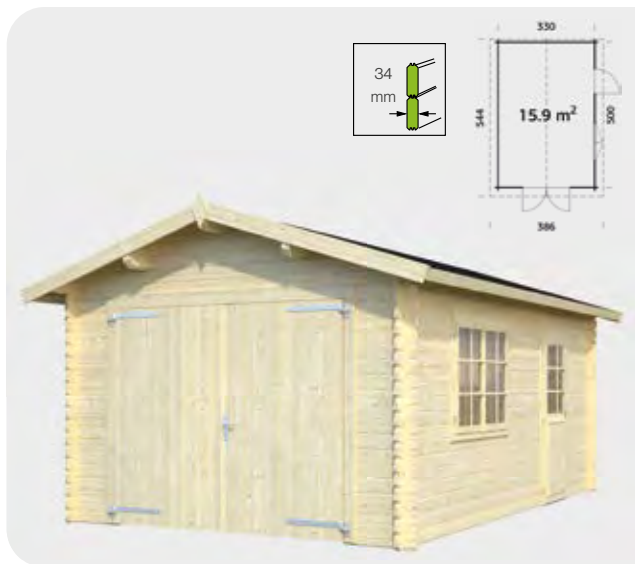

Casetta Blockhaus Pablo

Porta singola con finestra (plexiglass incluso) mm 800 x 1630 h.
Tetto in listoni da 16 mm con guaina bituminosa inclusa.
Pavimento non incluso.

Misure mm	Art no.	Materiale	Codice EAN
2060 x 1760 x 2180 h	614016	Abete non trattato	

Casetta Blockhaus Flipper

Porta singola con finestra (plexiglass incluso) mm 800 x 1630 h.
Tetto in listoni da 16 mm con guaina bituminosa inclusa.
Pavimento non incluso.

Misure mm	Art no.	Materiale	Codice EAN
2050 x 2050 x 2170 h	613990	Abete non trattato	8 005938 609570

Casetta Blockhaus Bruges

Finestra frontale fissa.
Porta singola con finestra (plexiglass inclusi) mm 850 x 1616.
Pavimento non incluso. Tetto in listoni da 16 mm guaina bituminosa inclusa.

Misure mm	Art no.	Materiale	Codice EAN
2440 x 2440 x 2170 h	614006	Abete non trattato	8 005938 610002

Laterale

Posteriore

120

200

120

16,9

Casetta Blockhaus Europa

Porta doppia senza finestre mm 2250 x 1945 h.
 Finestra laterale a due ante (vetro incluso) mm 1290 x 990 h.
 Porta singola con finestra (vetro incluso) mm 835 x 1788 h.
 Tetto in listoni da 16 mm con guaina bituminosa inclusa. Pavimento non previsto.