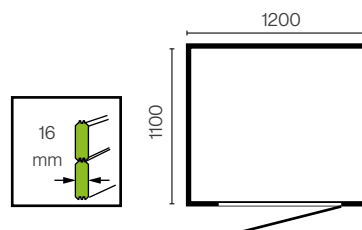

In gombro Max tetto incluso mm	Misura alla base mm	Dimensioni interne mm	Altezza parete mm	Altezza max tetto incluso mm	Sporgenzatetto mm			Superficie tetto mq
					frontale	Laterale	Posteriore	
1460 x 1280	1200 x 1100	1100 x 1000	1830	2100	90	-	-	1,9