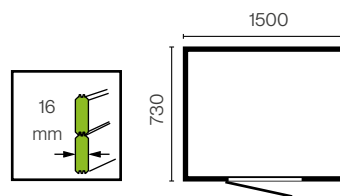

In gombro Max tetto incluso mm

1750 x 830

Misura alla base mm

1500 x 730

Dimensioni interne mm

1400 x 630

Altezza parete mm

1800

Altezza max tetto incluso mm

2150

Sporgenzatetto mm

frontale Laterale Posteriore

50

120

50

Superficie tetto mq

1,44