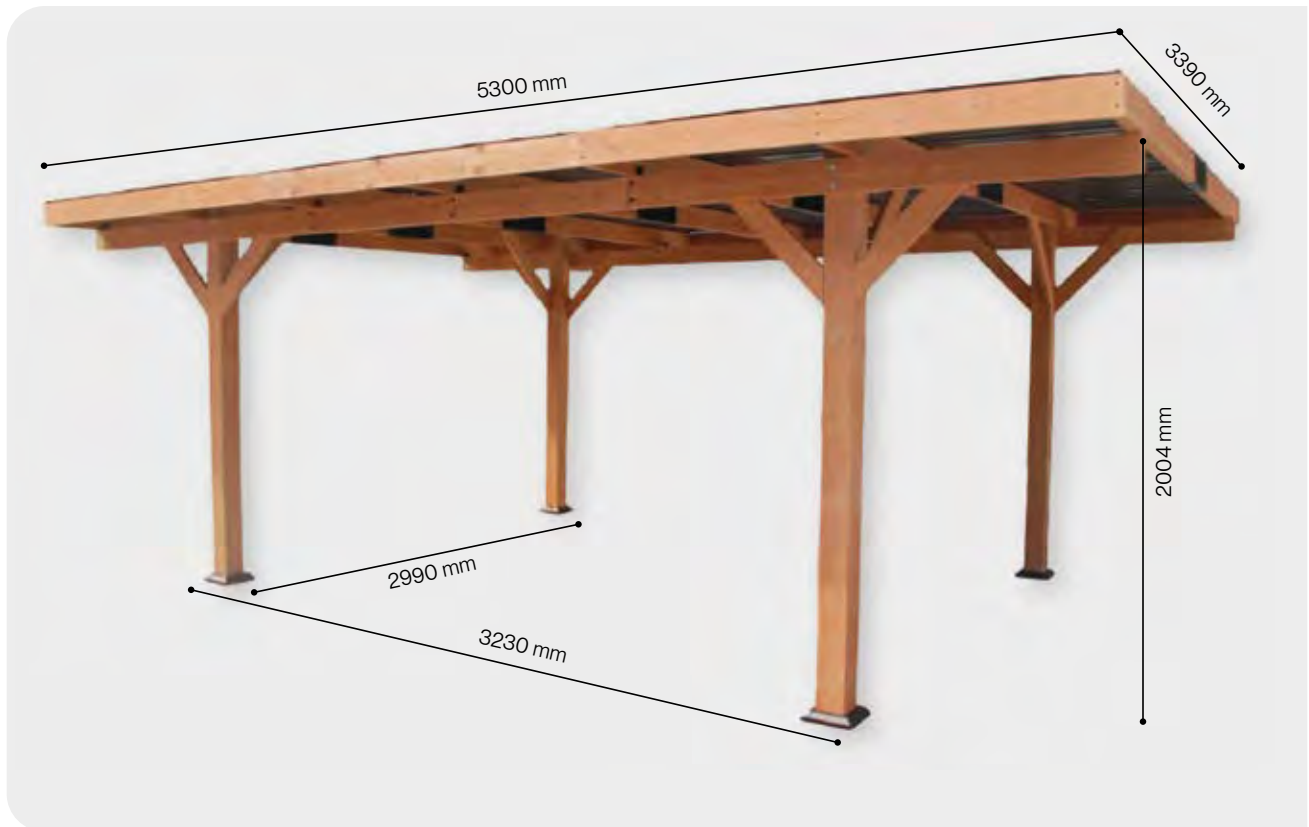

Carport

Carport monoposto per auto

Realizzata in pino naturale. Legno verniciato per la protezione dalle intemperie. Copertura in lamiera d'acciaio preverniciata. Ferramenta e kit d'ancoraggio inclusi

Misure mm	Art no.	Codice EAN
5300x3390x2130 h	614024	 8 005938 610392