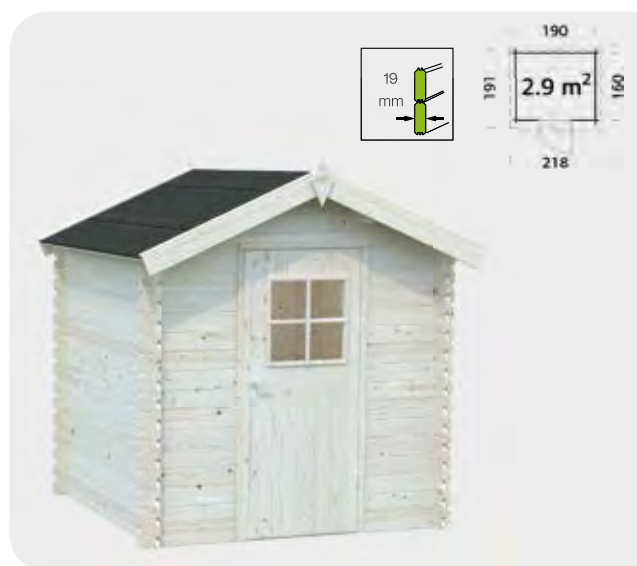

Casetta Blockhaus Pablo

Porta singola con finestra (plexiglass incluso) mm 800 x 1630 h.
Tetto in listoni da 16 mm con guaina bituminosa inclusa.
Pavimento non incluso.

Misure mm	Art no.	Materiale	Codice EAN
2060 x 1760 x 2180 h	614016	Abete non trattato	