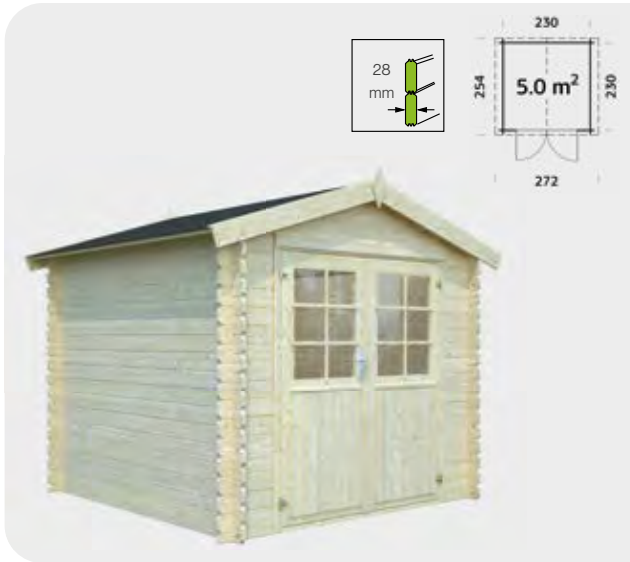

Casetta Blockhaus Pila

Porta doppia con finestra (vetro incluso) mm 1510 x 1740 h.
Tetto in listoni da 16 mm con guaina bituminosa inclusa.
Pavimento non incluso.

Misure mm	Art no.	Materiale	Codice EAN
2500 x 2500 x 2300 h	614020	Abete non trattato	8 005938 010130

Pavimento per Pila

Struttura con listelli impregnati mm 45 x 45.
Pavimento in listoni in abete da 16 mm.

Misure mm	Art no.	Materiale	Codice EAN
2500 x 2500	614021	Abete non trattato	8 005938 010130

In gombro Max tetto incluso mm	Misura alla base mm	Dimensioni interne mm	Altezza parete mm	Altezza max tetto incluso mm	Sporgenzatetto mm			Superficie tetto mq
					frontale	Laterale	Posteriore	
2720 x 2540	2300 x 2300	2664 x 2244	1940	2300	120	210	120	7,1