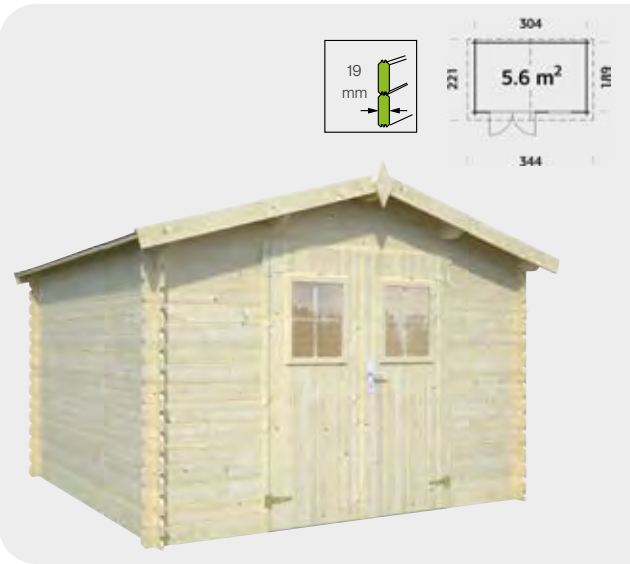

Casetta Blockhaus Latina

Porta doppia con finestra (plexiglass incluso) mm 1424 x 1616 h.
Tetto in listoni da 16 mm con guaina bituminosa incluso.
Pavimento non incluso.

Misure mm	Art no.	Materiale	Codice EAN
3200 x 2050 x 2170 h	614018	Abete non trattato	

Pavimento per Latina

Struttura con listelli impregnati mm 45 x 45.
Pavimento in listoni in abete da 16 mm.

Misure mm	Art no.	Materiale	Codice EAN
3200 x 2050	614019	Abete non trattato	

In gombro Max tetto incluso mm	Misura alla base mm	Dimensioni interne mm	Altezza parete mm	Altezza max tetto incluso mm	Sporgenzatetto mm			Superficie tetto mq
					frontale	Laterale	Posteriore	
3440 x 2210	3040 x 1890	3002 x 1852	1770	2170	220	200	100	7,7