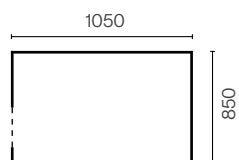

Cucce per cani

Cuccia con tetto apribile

Apertura frontale 250 x 380 h.
Tetto in OSB - guaina compresa.

Misure mm	Art no.	Materiale	Codice EAN
1030 x 675 x 685 h	599608	Conifera Impregnata	 8 005938 006812

Cuccia con tetto apribile

Apertura frontale 300 x 480 h.
Guaina compresa.

Misure mm	Art no.	Materiale	Codice EAN
1060 x 1230 x 850 h	599609	Conifera Impregnata	 8 005938 006829