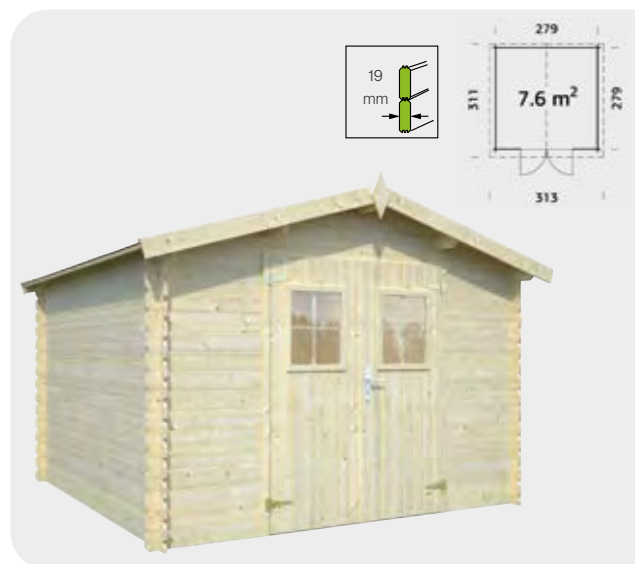

Casetta Blockhaus Orleans

Porta doppia con finestra (plexiglass incluso) mm 1424 x 1616 h.
Tetto in listoni da 16 mm con guaina bituminosa incluso.
Pavimento non incluso.

Misure mm	Art no.	Materiale	Codice EAN
2950 x 2950 x 2170 h	613996	Abete non trattato	8 005938 609631

Pavimento per Orleans

Struttura con listelli impregnati mm 45 x 45.
Pavimento in listoni in abete da 16 mm.

Misure mm	Art no.	Materiale	Codice EAN
2950 x 2950	613997	Abete non trattato	8 005938 609648

In gombro Max tetto incluso mm	Misura alla base mm	Dimensioni interne mm	Altezza parete mm	Altezza max tetto incluso mm	Sporgenzatetto mm			Superficie tetto mq
					frontale	Laterale	Posteriore	
3130 x 3070	2950 x 2950	2790 x 2790	1770	2170	200	170	80	10,00