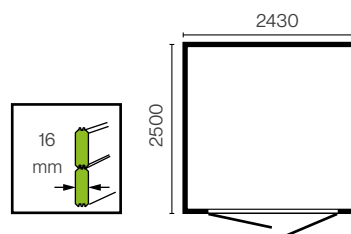

In gombro Max tetto incluso mm

2790 x 2530

Misura alla base mm

2500 x 2430

Dimensioni interne mm

2400 x 2330

Altezza parete mm

1830

Altezza max tetto incluso mm

2350

Sporgenzatetto mm

frontale Laterale Posteriore

50

-

-

Superficie tetto mq

3,62