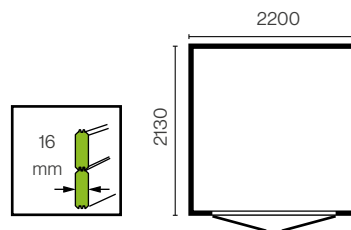

In gombro Max tetto incluso mm

2410 x 2330

Misura alla base mm

2200 x 2130

Dimensioni interne mm

2400 x 2330

Altezza parete mm

1830

Altezza max tetto incluso mm

2160

Sporgenzatetto mm

frontale Laterale Posteriore

100

-

-

Superficie tetto mq

5,75