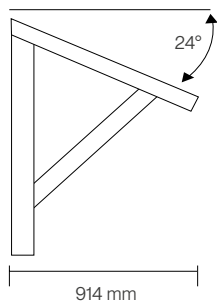

Mensolone ad angolo

Incluso ferramenta per fissaggio mensola alla staffa.
Non incluso tasselli per fissaggio a muro.

Da utilizzare solo in combinazione con mensolone - Cod. Art. 622610 - 880 mm.

Misure mm	Art no.	Materiale	Codice EAN
1250 x 120 x 185 h	622613	Abete non trattato	 8 005938 625129

Mensolone ALA

Incluso ferramenta per fissaggio mensola alla staffa.
Non incluso tasselli per fissaggio a muro.

Misure mm	Art no.	Materiale	Codice EAN
880 x 120 x 230 h	622616	Abete non trattato	 8 005938 626140
1060 x 120 x 230 h	622617	Abete non trattato	 8 005938 626157
1320 x 120 x 230 h	622618	Abete non trattato	 8 005938 626164