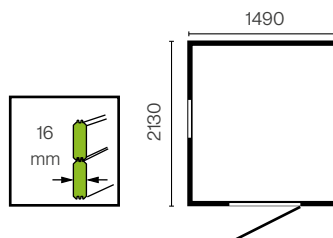

In gombro Max tetto incluso mm	Misura alla base mm	Dimensioni interne mm	Altezza parete mm	Altezza max tetto incluso mm	Sporgenzatetto mm			Superficie tetto mq
					frontale	Laterale	Posteriore	
1750 x 2330	1490 x 2130	1460 x 2030	1830	2140	100	-	-	4,14