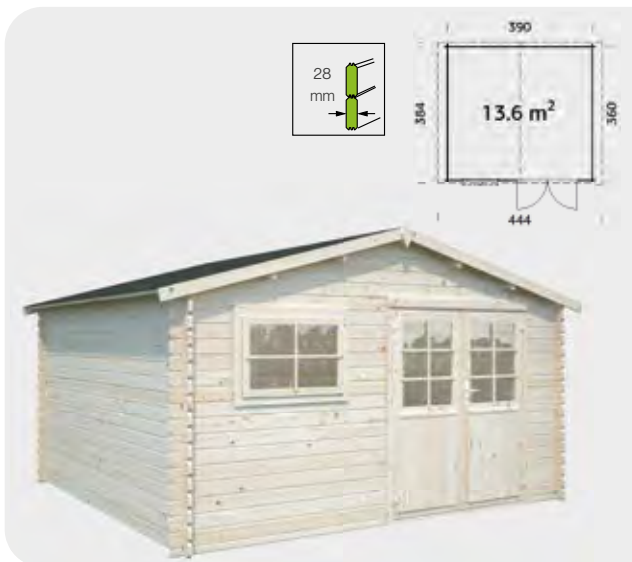

Casetta Blockhaus Luca

Finestra frontale (vetro incluso).

Porta doppia con finestra (vetro incluso) mm 1610 x 1824 h.

Tetto in listoni da 16 mm con guaina bituminosa inclusa.

Pavimento non incluso.

Misure mm	Art no.	Materiale	Codice EAN
4100 x 3800 x 2470 h	614022	Abete non trattato	8 005938 010147

Pavimento per Luca

Struttura con listelli impregnati mm 45 x 70. Pavimento in listoni in abete da 16 mm.

Misure mm	Art no.	Materiale	Codice EAN
4100 x 3800	614023	Abete non trattato	8 005938 010154

In gombro Max tetto incluso mm

Misura alla base mm

Dimensioni interne mm

Altezza parete mm

Altezza max tetto incluso mm

Sporgenzatetto mm

Superficie tetto mq

4440 x 3840

3900 x 3600

3844 x 3874

1940

2470

frontale

Laterale

Posteriore

120

200

120

16,9