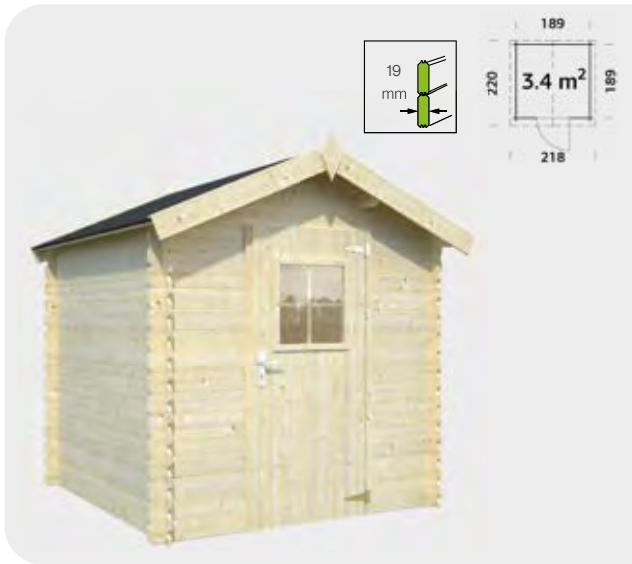

Casetta Blockhaus Pablo

Porta singola con finestra (plexiglass incluso) mm 800 x 1630 h.
Tetto in listoni da 16 mm con guaina bituminosa inclusa.
Pavimento non incluso.

Misure mm	Art no.	Materiale	Codice EAN
2060 x 1760 x 2180 h	614016	Abete non trattato	

Casetta Blockhaus Flipper

Porta singola con finestra (plexiglass incluso) mm 800 x 1630 h.
Tetto in listoni da 16 mm con guaina bituminosa inclusa.
Pavimento non incluso.

Misure mm	Art no.	Materiale	Codice EAN
2050 x 2050 x 2170 h	613990	Abete non trattato	8 005938 609570