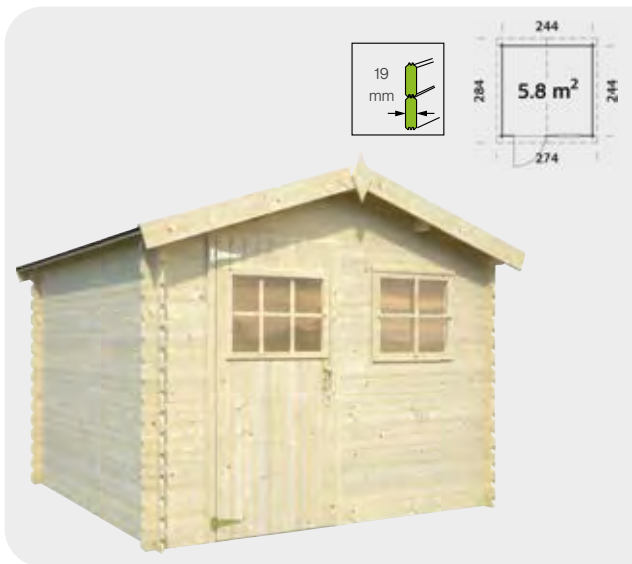

Casetta Blockhaus Flipper

Porta singola con finestra (plexiglass incluso) mm 800 x 1630 h.
Tetto in listoni da 16 mm con guaina bituminosa inclusa.
Pavimento non incluso.

Misure mm	Art no.	Materiale	Codice EAN
2050 x 2050 x 2170 h	613990	Abete non trattato	8 005938 609570

Casetta Blockhaus Bruges

Finestra frontale fissa.
Porta singola con finestra (plexiglass inclusi) mm 850 x 1616.
Pavimento non incluso. Tetto in listoni da 16 mm guaina bituminosa inclusa.

Misure mm	Art no.	Materiale	Codice EAN
2440 x 2440 x 2170 h	614006	Abete non trattato	8 005938 610002