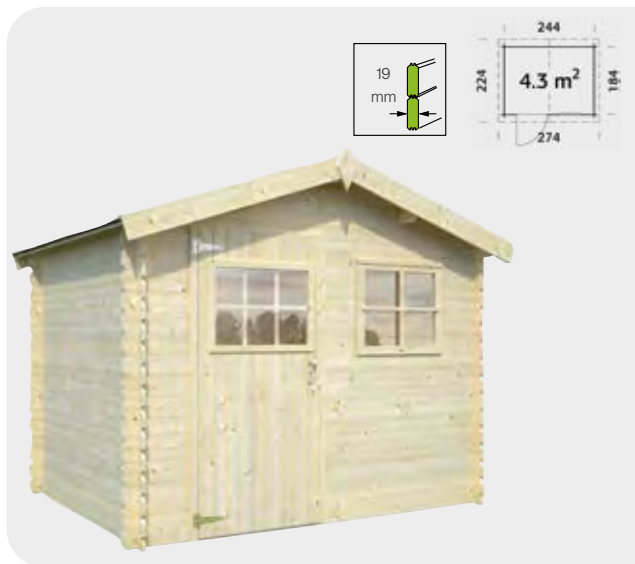

Casetta Blockhaus Flipper

Porta singola con finestra (plexiglass incluso) mm 800 x 1630 h.
Tetto in listoni da 16 mm con guaina bituminosa inclusa.
Pavimento non incluso.

Misure mm	Art no.	Materiale	Codice EAN
2050 x 2050 x 2170 h	613990	Abete non trattato	8 005938 609570

Casetta Blockhaus Bruges

Finestra frontale fissa.
Porta singola con finestra (plexiglass inclusi) mm 850 x 1616.
Pavimento non incluso. Tetto in listoni da 16 mm guaina bituminosa inclusa.

Misure mm	Art no.	Materiale	Codice EAN
2440 x 2440 x 2170 h	614006	Abete non trattato	8 005938 610002

Casetta Blockhaus Oxford

Porta singola con finestra (plexiglass incluso) mm 850 x 1616 h.
 Finestra frontale fissa (plexiglass incluso) mm 640 x 540 h.
 Tetto in listoni da 16 mm con guaina bituminosa inclusa. Pavimento non incluso.