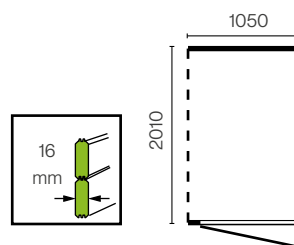

In gombro Max tetto incluso mm

2230 x 1180

Misura alla base mm

2010 x 1050

Dimensioni interne mm

1910 x 1000

Altezza parete mm

1830

Altezza max tetto incluso mm

2170

Sporgenzatetto mm

frontale Laterale Posteriore

110

-

-

Superficie tetto mq

2,64